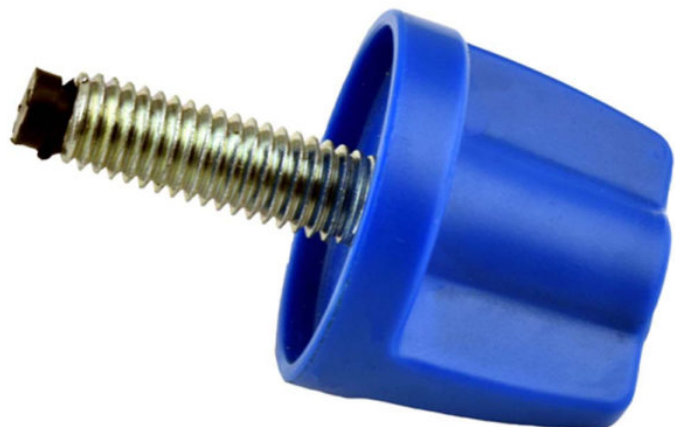

CARACTÉRISTIQUES

VIS DE SERRAGE PLATEFORME (VIS PAPILLON EMBOUT PLASTIQUE)

Dans la gamme des pièces détachées, découvrez la vis de serrage plateforme Garbolino.

Vis de serrage plateforme avec extrémité en plastique pour éviter d'abimer la pièce serrée. Pièces détachées compatibles avec tous nos équipements pour la pêche au coup.

RÉFÉRENCE

GOMEJ3699-004

DÉSIGNATION

VIS DE SERRAGE PLATEFORME (VIS PAPILLON EMBOUT PLASTIQUE)

En savoir plus

Approfondissez vos connaissances sur l'univers de la [pêche au coup](#) sur notre site [garbolino.fr](#). Vous y découvrirez :