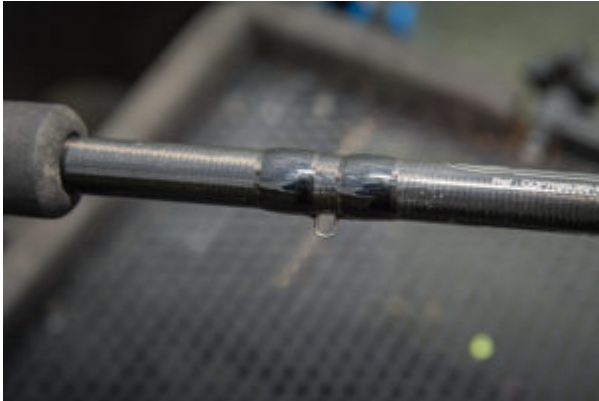

<https://www.youtube.com/watch?v=3jjoxjqoiS4>

En savoir plus

Approfondissez vos connaissances sur l'univers de la [pêche au coup](#) sur notre site garbolino.fr. Vous y découvrirez :

- Des fiches sur nos produits pour connaître notre collection.
- Les retours sur nos sorties pêche, compte rendu des compétitions et autres.
- Notre [blog](#). Nous partageons avec vous des articles sur notre passion pour la pêche au coup, en carpodrome, au feeder et à l'anglaise.

Pour aller plus loin, nous vous invitons à visionner nos vidéos sur notre chaîne [Youtube Garbolino](#).

Créée en 1945 par Henri Garbolino, l'entreprise est une [marque de pêche française](#). La marque est distribuée dans tous les pays européens. Elle vous propose des produits pour différentes techniques de pêche, en particulier pour la pêche au coup, [grande canne](#), anglaise et feeder. Elle est aussi une marque reconnue pour la [pêche de la truite aux appâts naturels](#).