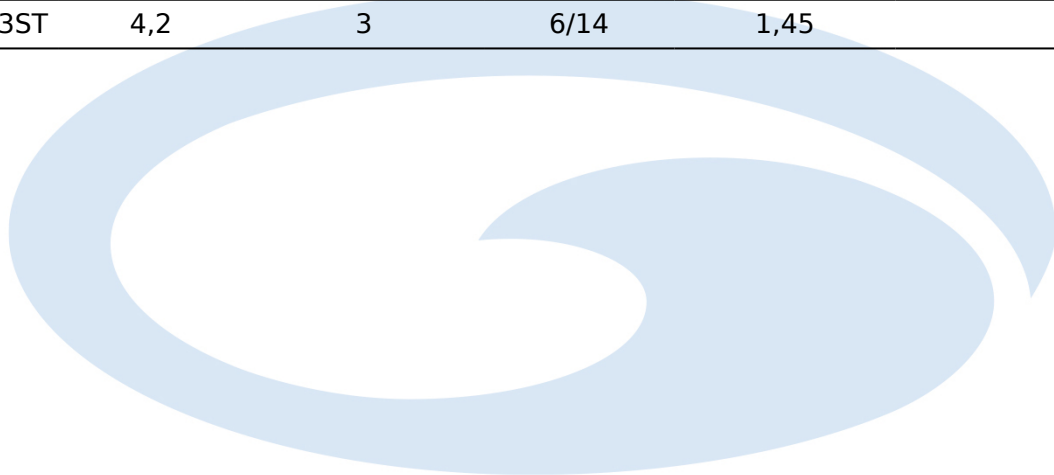

ESSENTIAL MATCH HYBRID

Dans la gamme des cannes anglaises à emmanchements, découvrez la canne Garbolino Essential Match Hybrid. Ce produit est idéal pour vos sorties pêche loisir ou [compétition](#).

Modèles dédiés pour les pêches nécessitant l'emploi d'actions paraboliques. La canne Essential Match Hybrid de Garbolino est le MUST pour les pêches où l'emploi d'un bas de ligne fin est indispensable. Produit Haut de gamme qui ravira les pêcheurs exigeants et les compétiteurs. Idéal pour la pêche au coulissant léger.

RÉFÉRENCE	LONGUEUR	NB. ÉLÉMENTS	PUISSANCE	ENCOMB. (m)	POIDS (g)
GOFRJ8535420-3ST	4,2	3	6/14	1,45