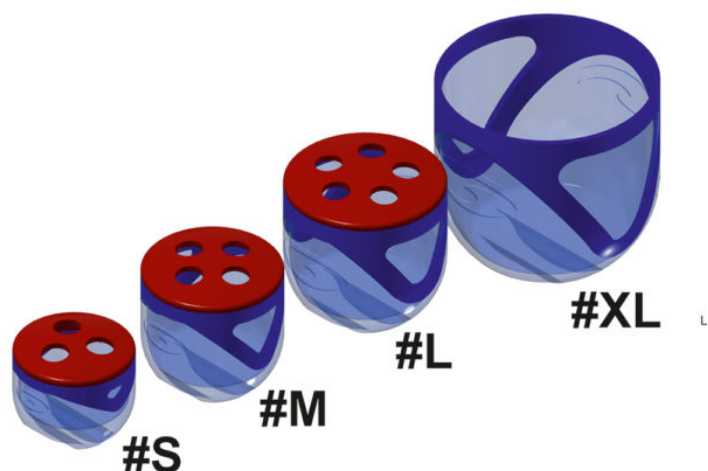

## CARACTÉRISTIQUES

# JEU DE 2 MINI-COUPELLES SOUPLES - 30MM - LIVRE AVEC 4 COUVERCLES REDUCTEURS

Jeu de 2 mini-coupelles SOUPLES de scion - L'outil indispensable pour le pêcheur de carpes au coup - Fixation parfaite sur le scion par simple pincement et tenue parfaite - Livré avec 4 couvercles clipsables réducteurs - Disponible en 3 tailles : 30 mm, 35 mm et 40 mm

REFERENCE	LONGUEUR	NOMBRE ELEMENTS	PUISSANCE	ENCOMBREMENT	POIDS
GOMAG0062-SX2	JEU DE 2 MINI-COUPELLES SOUPLES - 30MM - LIVRE AVEC 4 COUVERCLES REDUCTEURS				
GOMAG0062-MX2	JEU DE 2 MINI-COUPELLES SOUPLES - 35MM - LIVRE AVEC 4 COUVERCLES REDUCTEURS				
GOMAG0062-LX2	JEU DE 2 MINI-COUPELLES SOUPLES - 40MM - LIVRE AVEC 4 COUVERCLES REDUCTEURS				