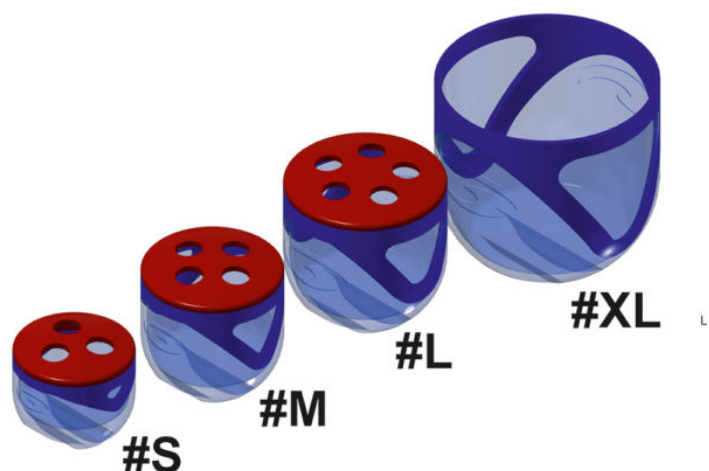

## CARACTÉRISTIQUES

# JEU DE 2 MINI-COUPELLES SOUPLES - 30MM - LIVRE AVEC 4 COUVERCLES REDUCTEURS

Jeu de 2 mini-coupelles SOUPLES de scion - L'outil indispensable pour le pêcheur de carpes au coup - Fixation parfaite sur le scion par simple pincement et tenue parfaite - Livré avec 4 couvercles clipsables réducteurs - Disponible en 3 tailles : 30 mm, 35 mm et 40 mm

REFERENCE	LONGUEUR	NOMBRE ELEMENTS	PUISSANCE	ENCOMBREMENT	POIDS
GOMAG0062-SX2	JEU DE 2 MINI-COUPELLES SOUPLES - 30MM - LIVRE AVEC 4 COUVERCLES REDUCTEURS				
GOMAG0062-MX2	JEU DE 2 MINI-COUPELLES SOUPLES - 35MM - LIVRE AVEC 4 COUVERCLES REDUCTEURS				
GOMAG0062-LX2	JEU DE 2 MINI-COUPELLES SOUPLES - 40MM - LIVRE AVEC 4 COUVERCLES REDUCTEURS				